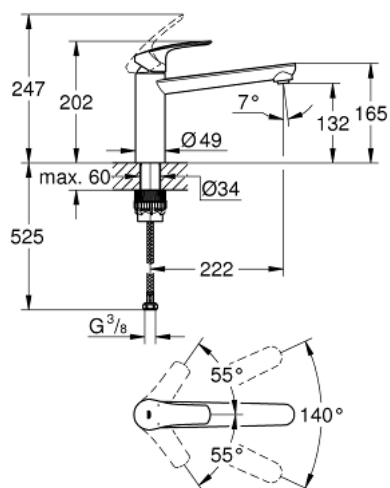

30 463 000 EUROSMART BATERIE SPĂLĂTOR CU MONOCOMANDĂ 1/2"

DESCRIEREA PRODUSULUI

- pipă de înălțime medie
- instalare pe o singură gaură
- suprafață cromată GROHE StarLight
- cartuș ceramic de 35 mm cu GROHE SilkMove
- limitator de temperatură integrat
- limitator de debit reglabil
- pipă pivotantă
- unghi de pivotare 140°
- GROHE Zero conducte de apă izolate - fără plumb și nichel
- racorduri flexibile de conectare la apă 3/8"
- sistem de instalare GROHE FastFixation Plus
- presiunea minimă recomandată 1.0 bar

30 463 000 EUROSMART BATERIE SPĂLĂTOR CU MONOCOMANDĂ 1/2"

PIESE DE SCHIMB

- 1: lever (Order-nr. 48530000)
 - 2: Cartuș (Order-nr. 46374000)
 - 3: Dispozitiv de îndreptare debit (Order-nr. 48264000)
 - 4: Set montare (Order-nr. 48477000)
 - 5: Ansamblu de fixare a tijei nefiletate (Order-nr. 48384000)*
- * Optional accessories