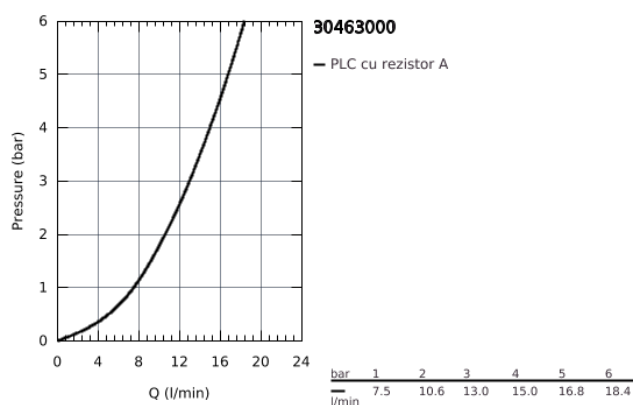

30 463 000 EUROSMART BATERIE SPĂLĂTOR CU MONOCOMANDĂ 1/2"

DESCRIEREA PRODUSULUI

- pipă de înălțime medie
- instalare pe o singură gaură
- suprafață cromată GROHE StarLight
- cartuș ceramic de 35 mm cu GROHE SilkMove
- limitator de temperatură integrat
- limitator de debit reglabil
- pipă pivotantă
- unghi de pivotare 140°
- GROHE Zero conducte de apă izolate - fără plumb și nichel
- racorduri flexibile de conectare la apă 3/8"
- sistem de instalare GROHE FastFixation Plus
- presiunea minimă recomandată 1.0 bar

30 463 000 EUROSMART BATERIE SPĂLĂTOR CU MONOCOMANDĂ 1/2"

PIESE DE SCHIMB

- 1: lever (Order-nr. 48530000)
 - 2: Cartuș (Order-nr. 46374000)
 - 3: Dispozitiv de îndreptare debit (Order-nr. 48264000)
 - 4: Set montare (Order-nr. 48477000)
 - 5: Ansamblu de fixare a tijei nefiletate (Order-nr. 48384000)*
- * Optional accessories